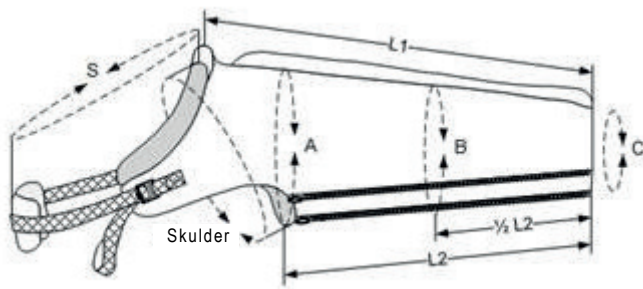

## Armmansjett med glidelås:

Art. nr.	Navn / Størrelse	A (overarm)		B		C (håndledd)		Stropp (S)	L1	L2	1/2 L2
		Max	Min	Max	Min	Max	Min				
29F0035	LP12 Arm Medium	63	58	49	46	41	38	92 - 158	91	72	38
29F0044	LP12 Arm Large	74	69	56	53	49	46	92 - 165	106	91	40
29F0049	Expander	-	-	-	-	-	-	-	-	-	-

## Skulderkappe med glidelås:

(brukes til gammel modell som ikke har skulderkappen integrert)

Art. nr.	Navn	Størrelse	Passer til mansjett	Lengde glidelås
29F0071	Skulderkappe - hø.	Small	300318/323	30
29F0072	Skulderkappe - ve.	Small	300318/323	30
29F0073	Skulderkappe - hø.	Medium	300319/328	35
29F0074	Skulderkappe - ve.	Medium	300319/328	35
29F0040	Skulderkappe - hø.	Large	300329/331	40
29F0042	Skulderkappe - ve.	Large	300329/331	40