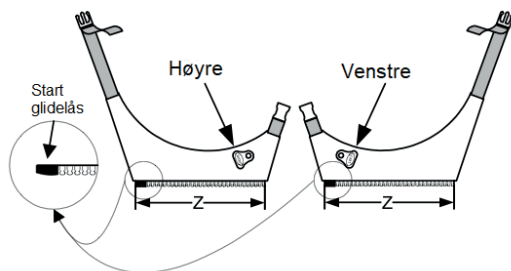

## Armmansjett med glidelås:

Art. nr.	Navn / Størrelse	A (overarm)		B		C (håndledd)		Stropp (S)	L1	L2	1/2 L2
		Max	Min	Max	Min	Max	Min				
29F0035	LP12 Arm Medium	63	58	49	46	41	38	92 - 158	91	72	38
29F0044	LP12 Arm Large	74	69	56	53	49	46	92 - 165	106	91	40
29F0049	Expander	-	-	-	-	-	-	-	-	-	-

## Skulderkappe med glidelås:

(brukes til gammel modell som ikke har skulderkappen integrert)

Art. nr.	Navn	Størrelse	Passer til mansjett	Lengde glidelås
29F0071	Skulderkappe - hø.	Small	300318/323	30
29F0072	Skulderkappe - ve.	Small	300318/323	30
29F0073	Skulderkappe - hø.	Medium	300319/328	35
29F0074	Skulderkappe - ve.	Medium	300319/328	35
29F0040	Skulderkappe - hø.	Large	300329/331	40
29F0042	Skulderkappe - ve.	Large	300329/331	40