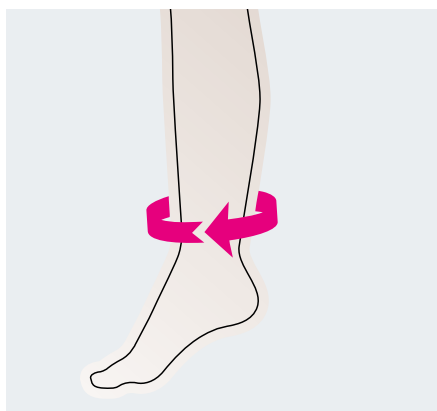

# Måttabell för resestrumpor

Denna måttabell gäller för travel women och travel men

## Omfångsmått (cB)

Mät omfånget runt vristen där vristen är som smalast.

## Längdmått (L)

Mät längden från hälen upp till ca 2 cm under knäet, dvs dit strumpan ska nå.

medi travel women					
Storlek	S	M	L	XL	XXL
Vrist cB	18-20	20-23	23-26	26-29	29-32

Längd	Kort	Normal
	34-38	39-44