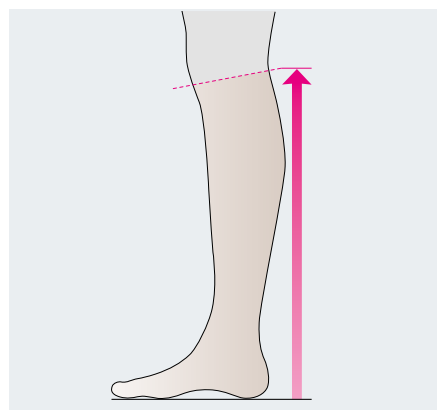

# Måttabell för resestrumpor

Denna måttabell gäller för travel women och travel men

## Omfångsmått (cB)

Mät omfånget runt vristen där vristen är som smalast.

## Längdmått (L)

Mät längden från hälen upp till ca 2 cm under knäet, dvs dit strumpan ska nå.

medi travel women					
Storlek	S	M	L	XL	XXL
Vrist cB	18-20	20-23	23-26	26-29	29-32

Längd	Kort	Normal
	34-38	39-44

medi travel men					
Storlek	S	M	L	XL	XXL
Vrist cB	18-20	20-23	23-26	26-29	29-32

Längd	Kort	Normal
	37-42	43-49

Rekommenderade skostorlekar	
medi travel women	36-43
medi travel men	37-45