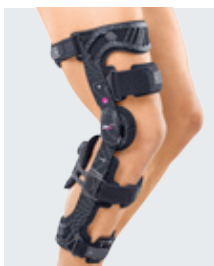

M.4s° PCL dynamic

Artikelnummer	Artikel	Bein	Farbe	Größe
G.081.291	M.4s PCL dynamic SLP	links	schwarz	XS
G.081.292	M.4s PCL dynamic SLP	links	schwarz	S
G.081.293	M.4s PCL dynamic SLP	links	schwarz	M
G.081.294	M.4s PCL dynamic SLP	links	schwarz	L
G.081.295	M.4s PCL dynamic SLP	links	schwarz	XL
G.081.296	M.4s PCL dynamic SLP	links	schwarz	XXL

Artikelnummer	Artikel	Bein	Farbe	Größe
G.081.391	M.4s PCL dynamic SLP	rechts	schwarz	XS
G.081.392	M.4s PCL dynamic SLP	rechts	schwarz	S
G.081.393	M.4s PCL dynamic SLP	rechts	schwarz	M
G.081.394	M.4s PCL dynamic SLP	rechts	schwarz	L
G.081.395	M.4s PCL dynamic SLP	rechts	schwarz	XL
G.081.396	M.4s PCL dynamic SLP	rechts	schwarz	XXL